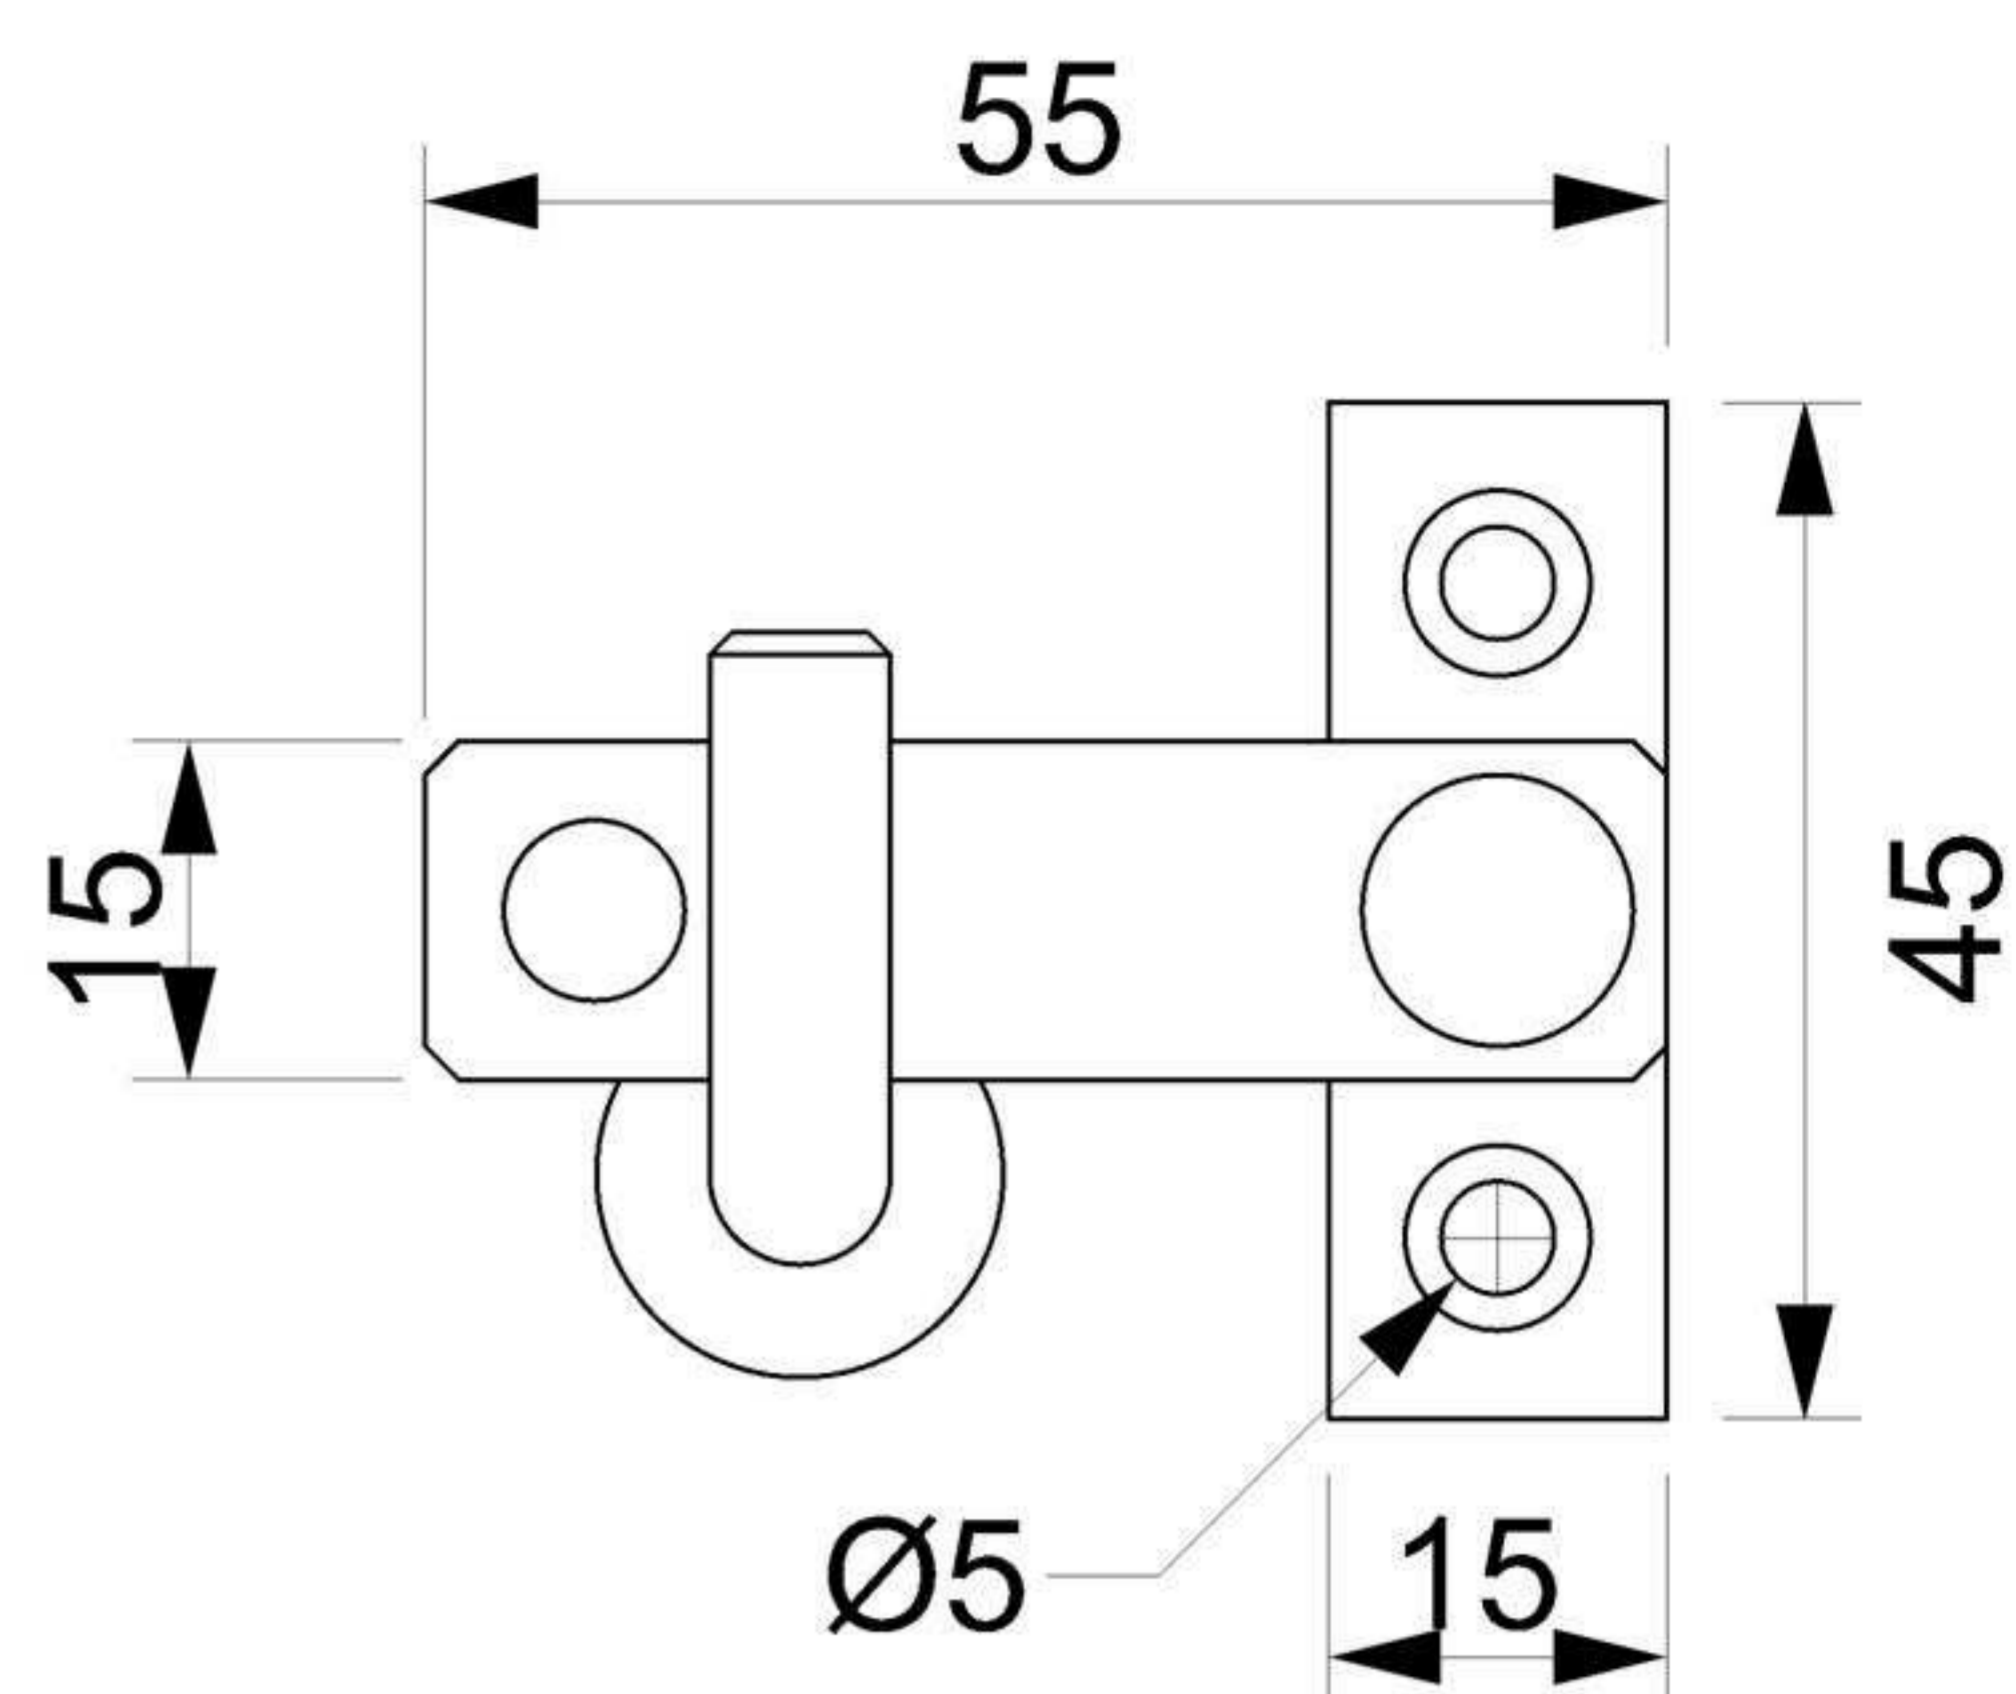

Art. 105-T00

Nottolino per scurino interno

Materiale: Ottone OT58

Finitura: Levigatura naturale

Art. 706-T02

Maniglia mezzo giro