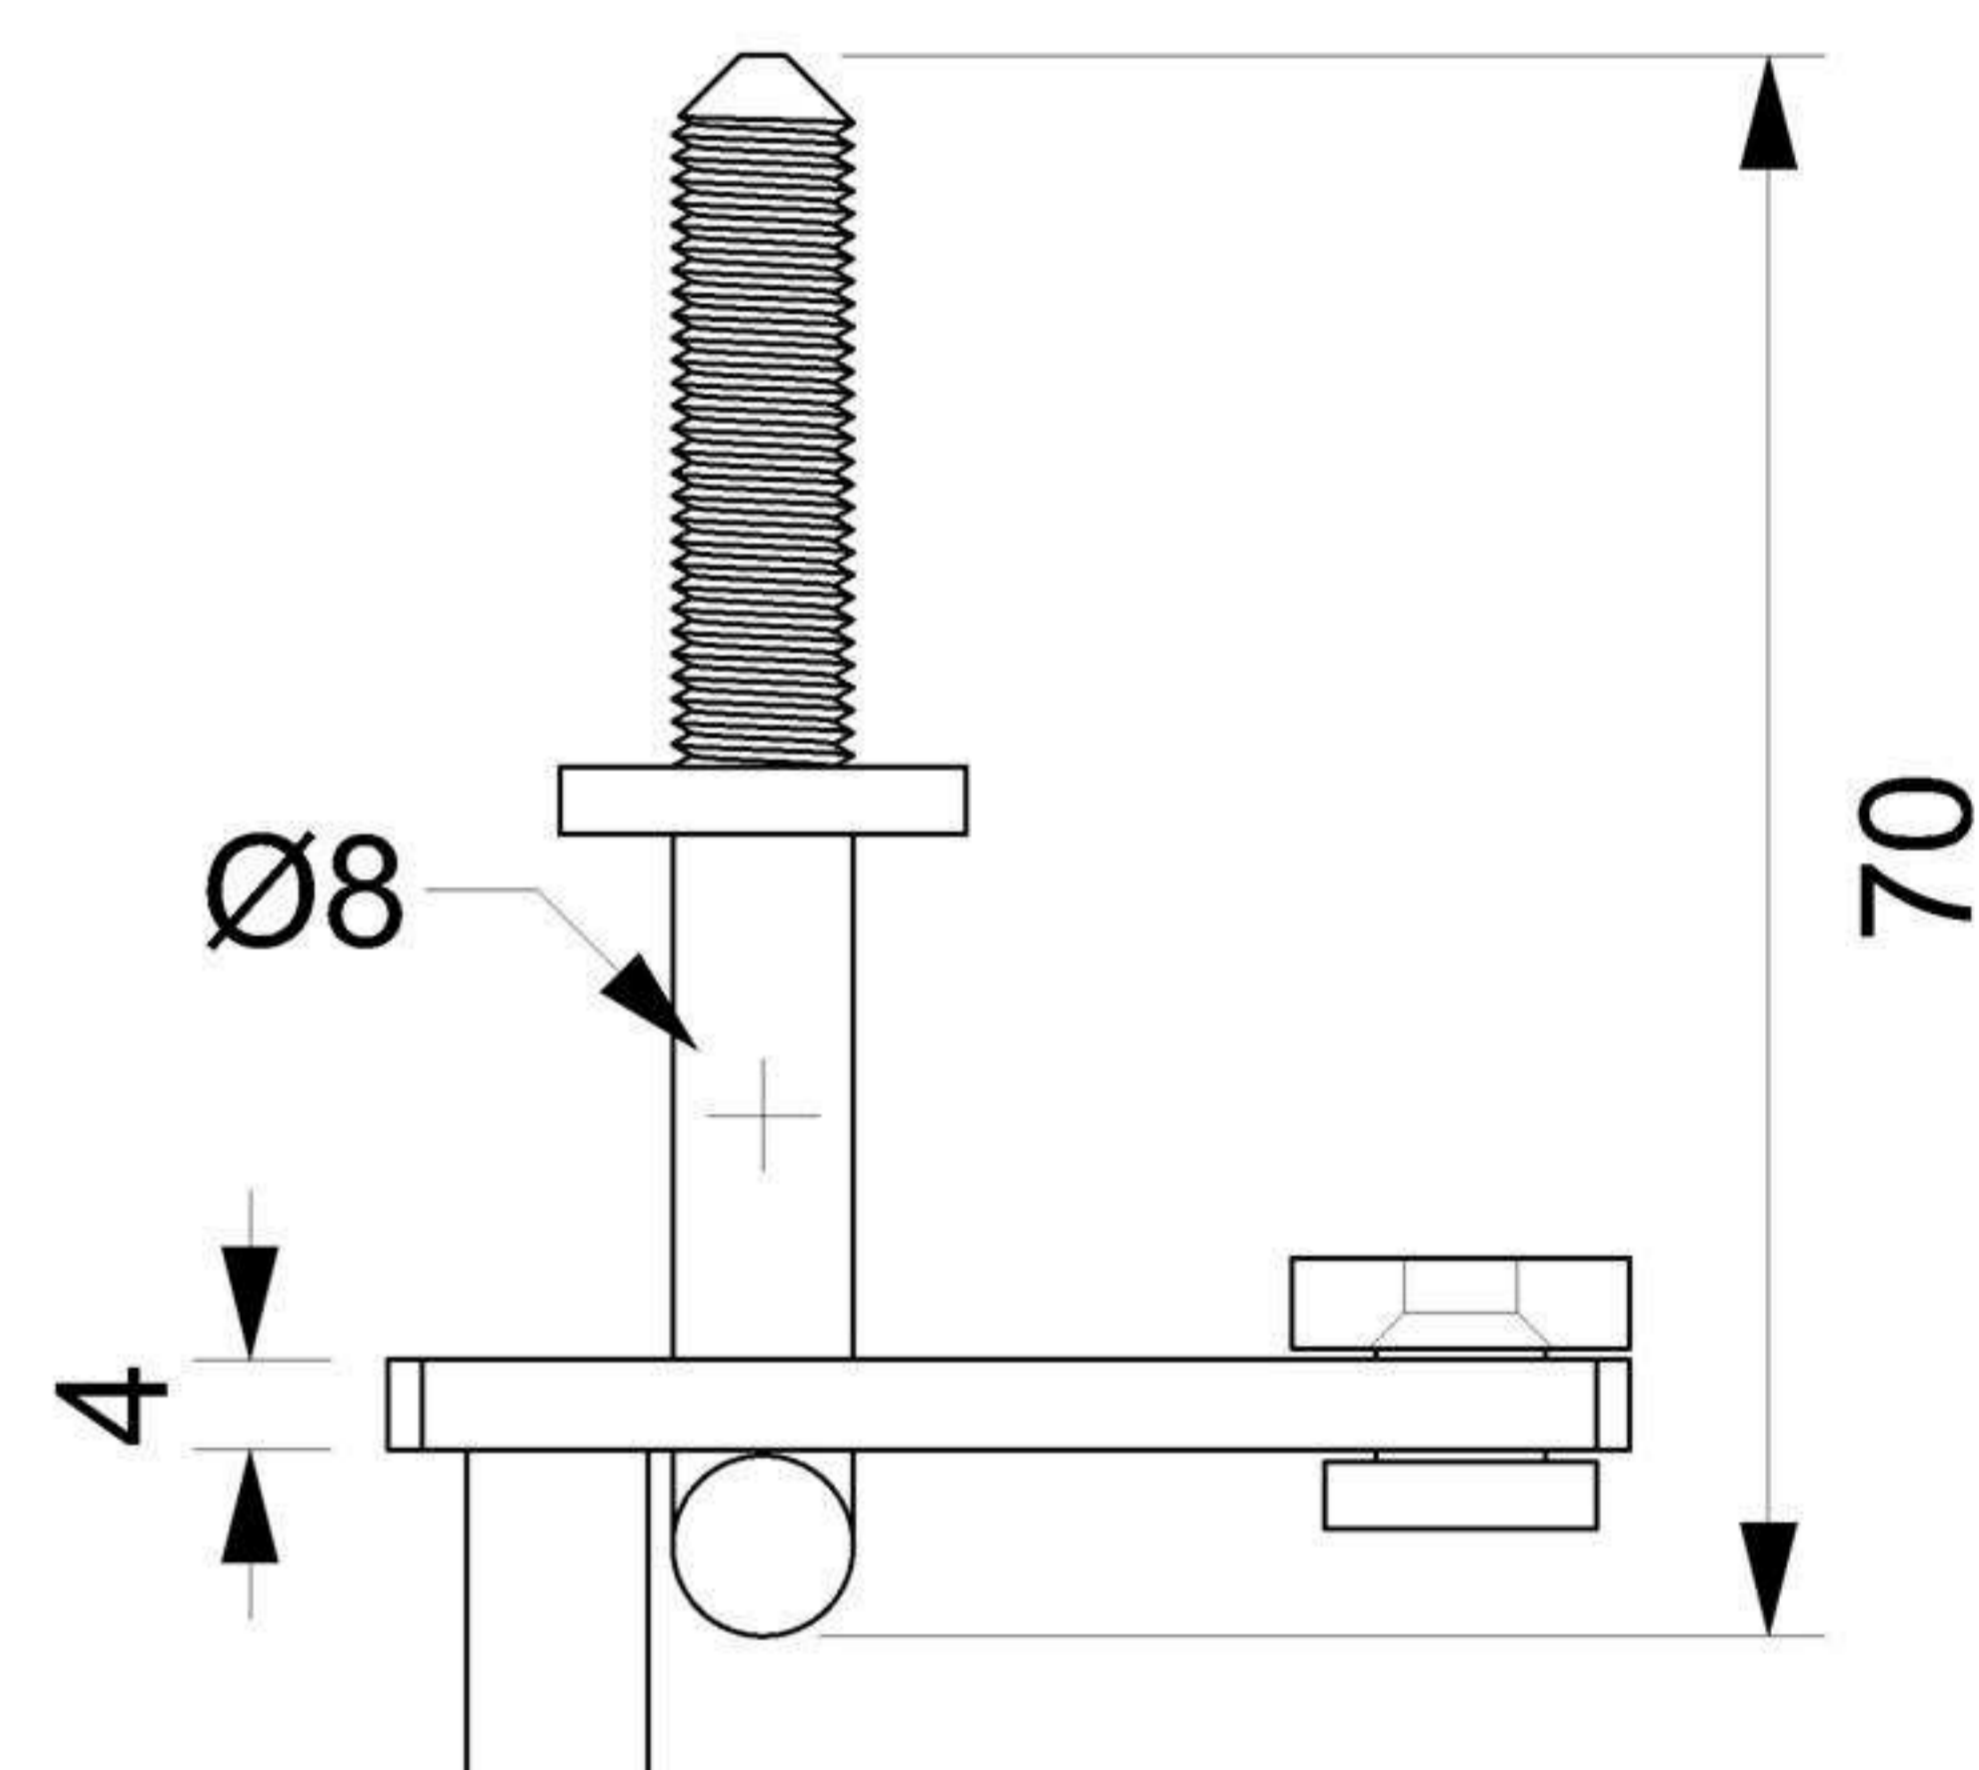

Art. 105-T00

Nottolino per scurino interno

Materiale: Ottone OT58

Finitura: Levigatura naturale

Art. 706-T02

Maniglia mezzo giro